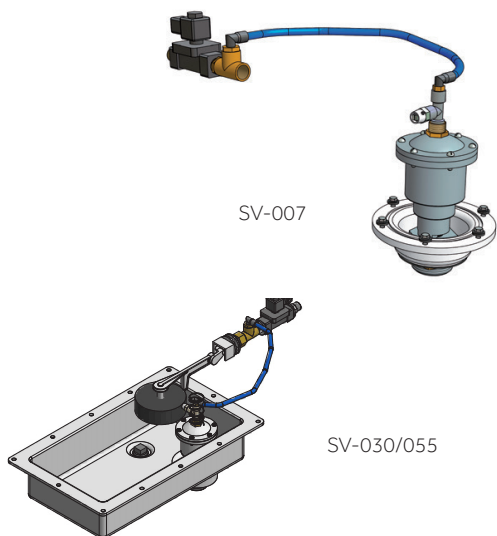

SISTEMAS DE VACIADO "SV"

"SV" Bleed-off systems
Systèmes de vidange "SV"

Con este sistema totalmente autónomo se consigue vaciar por completo la bandeja de agua durante las paradas del equipo, con lo que podemos asegurar una constante renovación del circuito del agua, evitando que se proliferen lodos e impurezas causadas por la estanqueidad del agua durante un tiempo prolongado.

El suministro consta del siguiente material: válvula de desagüe, electroválvula, conector PG-11, regulador de nivel, así como material para su fácil montaje.

With this completely autonomous system, the water tray can be emptied completely during the equipment stops, with which we can ensure a constant renewal of the water circuit, avoiding the proliferation of sludge and impurities caused by the water tightness for a long time. .

The supply consists of the following material: drain valve, solenoid valve, PG-11 connector, level regulator, as well as material for easy assembly.

Avec ce système complètement autonome, le bac à eau peut être vidé complètement lors des arrêts de l'équipement, ce qui nous permet d'assurer un renouvellement constant du circuit d'eau, en évitant la prolifération des boues et des impuretés causées par l'étanchéité à l'eau pendant une longue période. .

La fourniture se compose du matériel suivant: vanne de vidange, électrovanne, connecteur PG-11, régulateur de niveau, ainsi que du matériel pour un assemblage facile.

MODELO Model Modèle	APLICABLE EN MODELOS Applicable models Modèles applicables	PRECIO Price Prix
KIT+SV-007	AD-07	0302KSV00701
KIT+SV-015	AD-09/12/15/20	0302KSV01501
KIT+SV-040-PA	AD-40 POLIAMIDA	0302KSV04001
KIT+SV-040-INOX	AD-30/35/40 INOX	0302KSV04003
KIT+S-055-INOX	AD-55/70 INOX	0302KSV05501