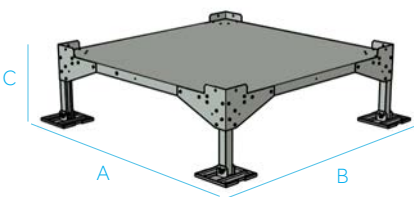

# BANCADAS

SOLID BASE / BÂTI BASE

Para la instalación de enfriadores evaporativos en la cubierta o fachada se precisan de sistemas de fijación seguros y fáciles de instalar. Nuestras bancadas de soporte son fabricadas en acero galvanizado y suministradas en forma de kit para facilitar el montaje a pie de obra.

Para la instalación de enfriadores evaporativos en la cubierta o fachada se precisan de sistemas de fijación seguros y fáciles de instalar. Nuestras bancadas de soporte son fabricadas en acero galvanizado y suministradas en forma de kit para facilitar el montaje a pie de obra.

## BBP - Bancada base con patas de soporte

Bench with support legs / Chaise avec pieds de support

| MODELO<br>Model<br>Modèle | APLICABLE EN MODELOS<br>Applicable models<br>Modèles applicables | DIMENSIONES<br>Dimensions<br>Dimensions | PRECIO<br>Price<br>Prix |
|---------------------------|--|---|-------------------------|
|                           |  | AxBxC                                   |                         |
| BBP-15                    | AD-15  | 1126x1126x342                           | 03091501037             |
| BBP-25 / 40               | AD-25 / 40   | 1522x1522x342                           | 03091501036             |
| BBP-55 / 70               | AD-55 / 70   | 2195x2195x377                           | 031501700005            |
| BBP-18-EC                 | EC-18  | 1045x1045x422                           | 0309BBP18               |
| BBP-30-EC                 | EC-30  | 1187x1187x422                           | 0309BBP30EC             |